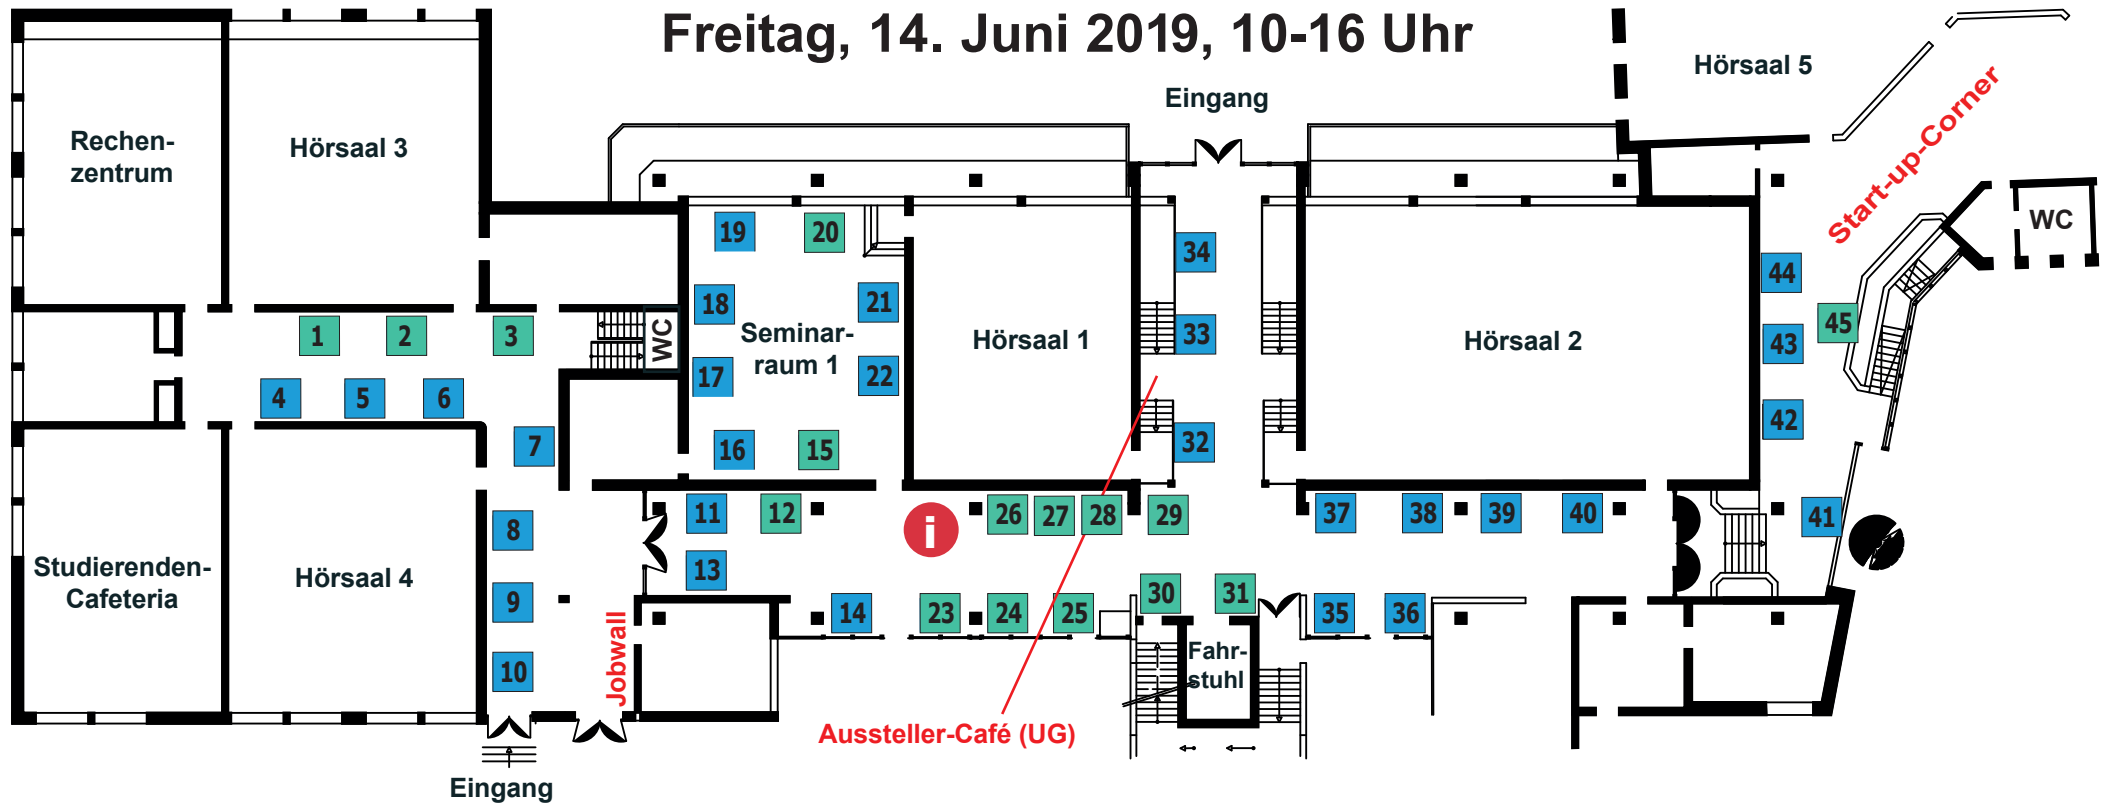

Firmenkontaktmesse

Freitag, 14. Juni 2019, 10-16 Uhr

Aussteller 2. Messetag (alphabetisch)

■ kleiner Stand
 ■ großer Stand

ABOUT YOU GmbH	Stand	18	Lemundo GmbH	Stand	16	SABIO GmbH	Stand	35
AFI Solutions GmbH	Stand	6	linkFISH Consulting GmbH	Stand	43	SALT AND PEPPER Technology	Stand	36
apploft GmbH	Stand	25	m-u-t GmbH	Stand	41	SDA SE Open Industry Solutions	Stand	11
Arvato eCommerce	Stand	21	minubo GmbH	Stand	15	Serrala Group GmbH	Stand	40
cellent GmbH	Stand	9	MLP Hamburg	Stand	23	Silpion IT-Solutions GmbH	Stand	10
Cognizant Technology Solutions Dept	Stand	4	MOIA GmbH	Stand	34	SOGECLAIR aerospace GmbH	Stand	31
direkt gruppe GmbH	Stand	22	Novatec Consulting GmbH	Stand	8	tegos Group	Stand	44
Dr. Hesse Tierpharma	Stand	20	NRail	Stand	12	tesa SE	Stand	32
epages GmbH	Stand	14	P&M Agentur Software+Consulting GmbH	Stand	38	Trakken Web Services GmbH	Stand	17
Ergosign GmbH	Stand	28	passport Business Engineering	Stand	45	Tudock GmbH	Stand	27
esome advertising technologies	Stand	19	PCS Beratungscontor AG	Stand	39	univativ GmbH	Stand	13
eyefactive GmbH	Stand	26	Penseo GmbH	Stand	2	valantic Business Analytics GmbH	Stand	1
GUS Deutschland GmbH	Stand	5	PhraseApp	Stand	24	XING Professionals GmbH	Stand	42
inconso AG	Stand	7	PMSG PersonalMarkt GmbH	Stand	30	Yieldlab AG	Stand	3
			proLogistik GmbH & Co. KG	Stand	29	Zühlke Engineering GmbH	Stand	33