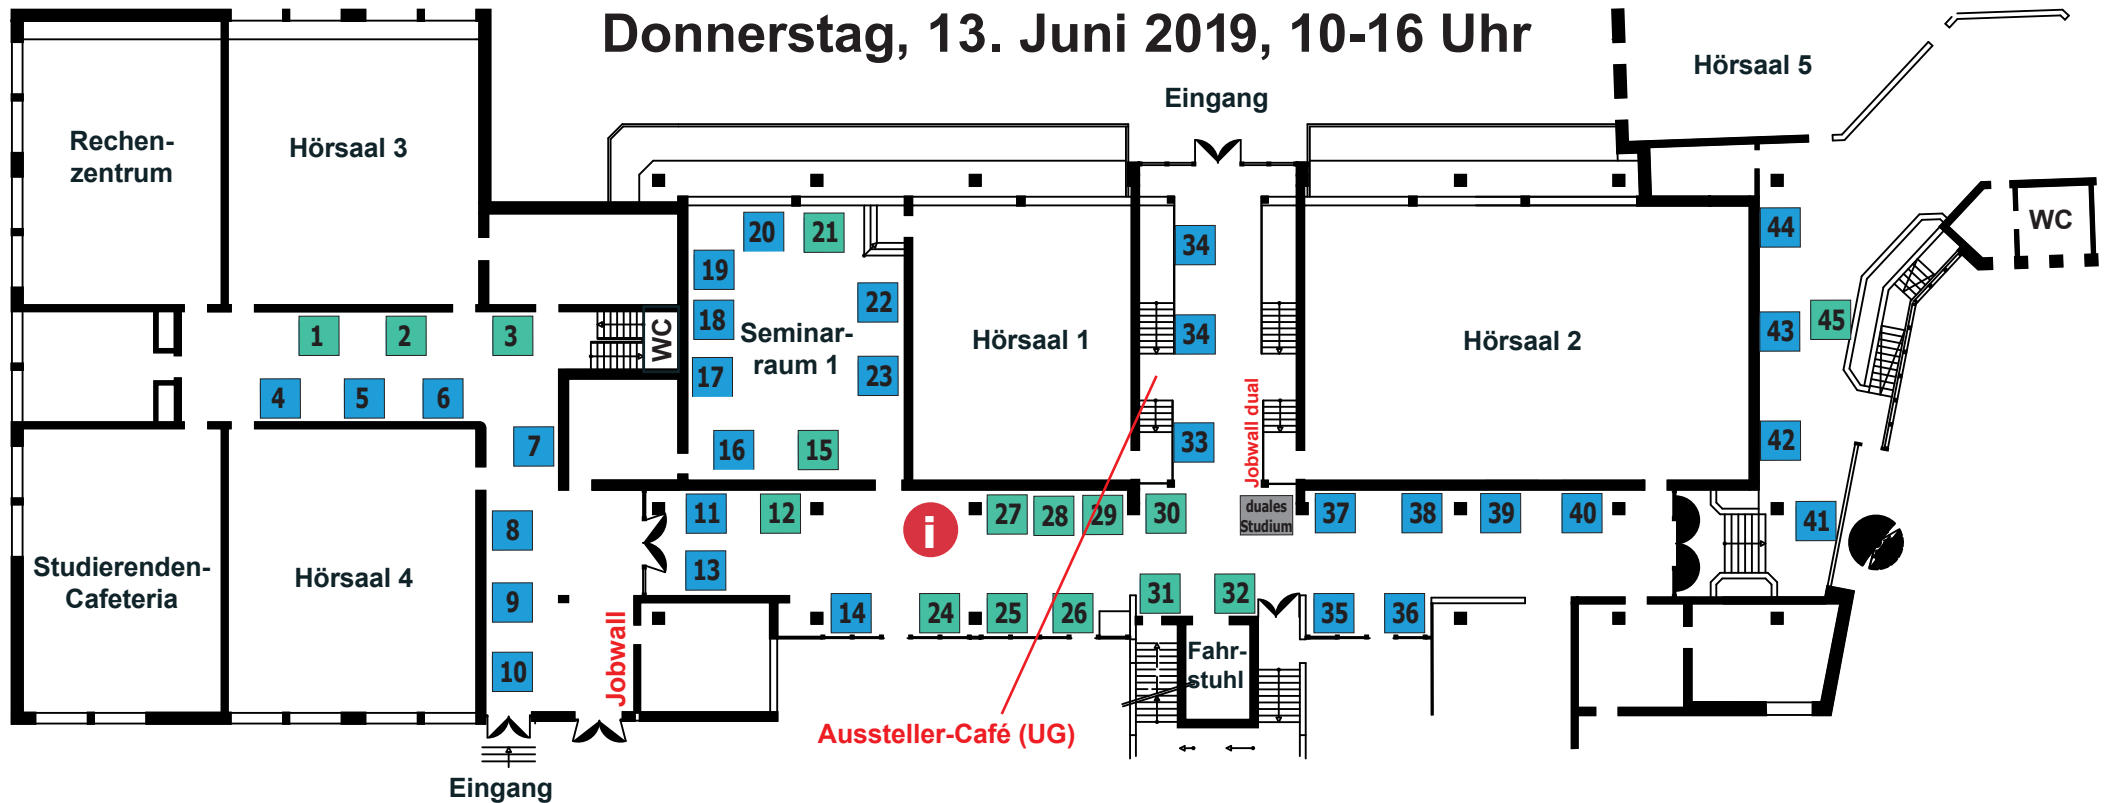

Firmenkontaktmesse

Donnerstag, 13. Juni 2019, 10-16 Uhr

Aussteller 1. Messetag (alphabetisch)

■ kleiner Stand
 ■ großer Stand
 ■ Infostand duales Studium

Acando GmbH	Stand 42	EDEKA DIGITAL GmbH	Stand 23	novomind AG	Stand 26
adesso AG	Stand 10	elbformat content solutions GmbH	Stand 29	OPUS//G GmbH	Stand 25
Akquinet AG	Stand 8	EOS Gruppe	Stand 33	Oswald Iden Engineering	Stand 12
atlantis media GmbH	Stand 28	etracker GmbH	Stand 21	OTTO GmbH & Co. KG	Stand 17
avantum consult AG	Stand 39	EurAAG	Stand 1	PPI AG	Stand 4
best practice consulting AG	Stand 32	HANSETRANS Holding GmbH	Stand 2	proALPHA Business Solutions	Stand 6
Bissantz & Company GmbH	Stand 11	HBT Hamburger Berater Team GmbH	Stand 9	reeliance IM GmbH	Stand 31
BIT-SERV GmbH	Stand 40	Hermes Germany GmbH	Stand 17	REPLY AG	Stand 37
bonprix Handelsgesellschaft mbH	Stand 17	HIH Real Estate GmbH	Stand 3	SOLVIN information management	Stand 27
Bornholdt Lee GmbH	Stand 28	innobis AG	Stand 43	Tchibo GmbH	Stand 34
CASAMUNDO GmbH	Stand 20	InnoGames GmbH	Stand 19	TOP TECHNOLOGIES	Stand 30
cgrd GmbH	Stand 24	IT.UV Software GmbH	Stand 13	TRIOPTICS GmbH	Stand 41
Circle Unlimited AG	Stand 44	Jung von Matt AG	Stand 22	TWK-SENSORIK GmbH	Stand 14
CoreMedia AG	Stand 18	Magicline GmbH	Stand 16	TXS GmbH	Stand 15
DERMALOG Identification Systems	Stand 7	msg nexinsure ag	Stand 35	Warth & Klein Grant Thornton AG	Stand 36
Ebner Stolz GmbH & Co. KG	Stand 38	mytaxi	Stand 5	WPS - Workplace Solutions GmbH	Stand 45