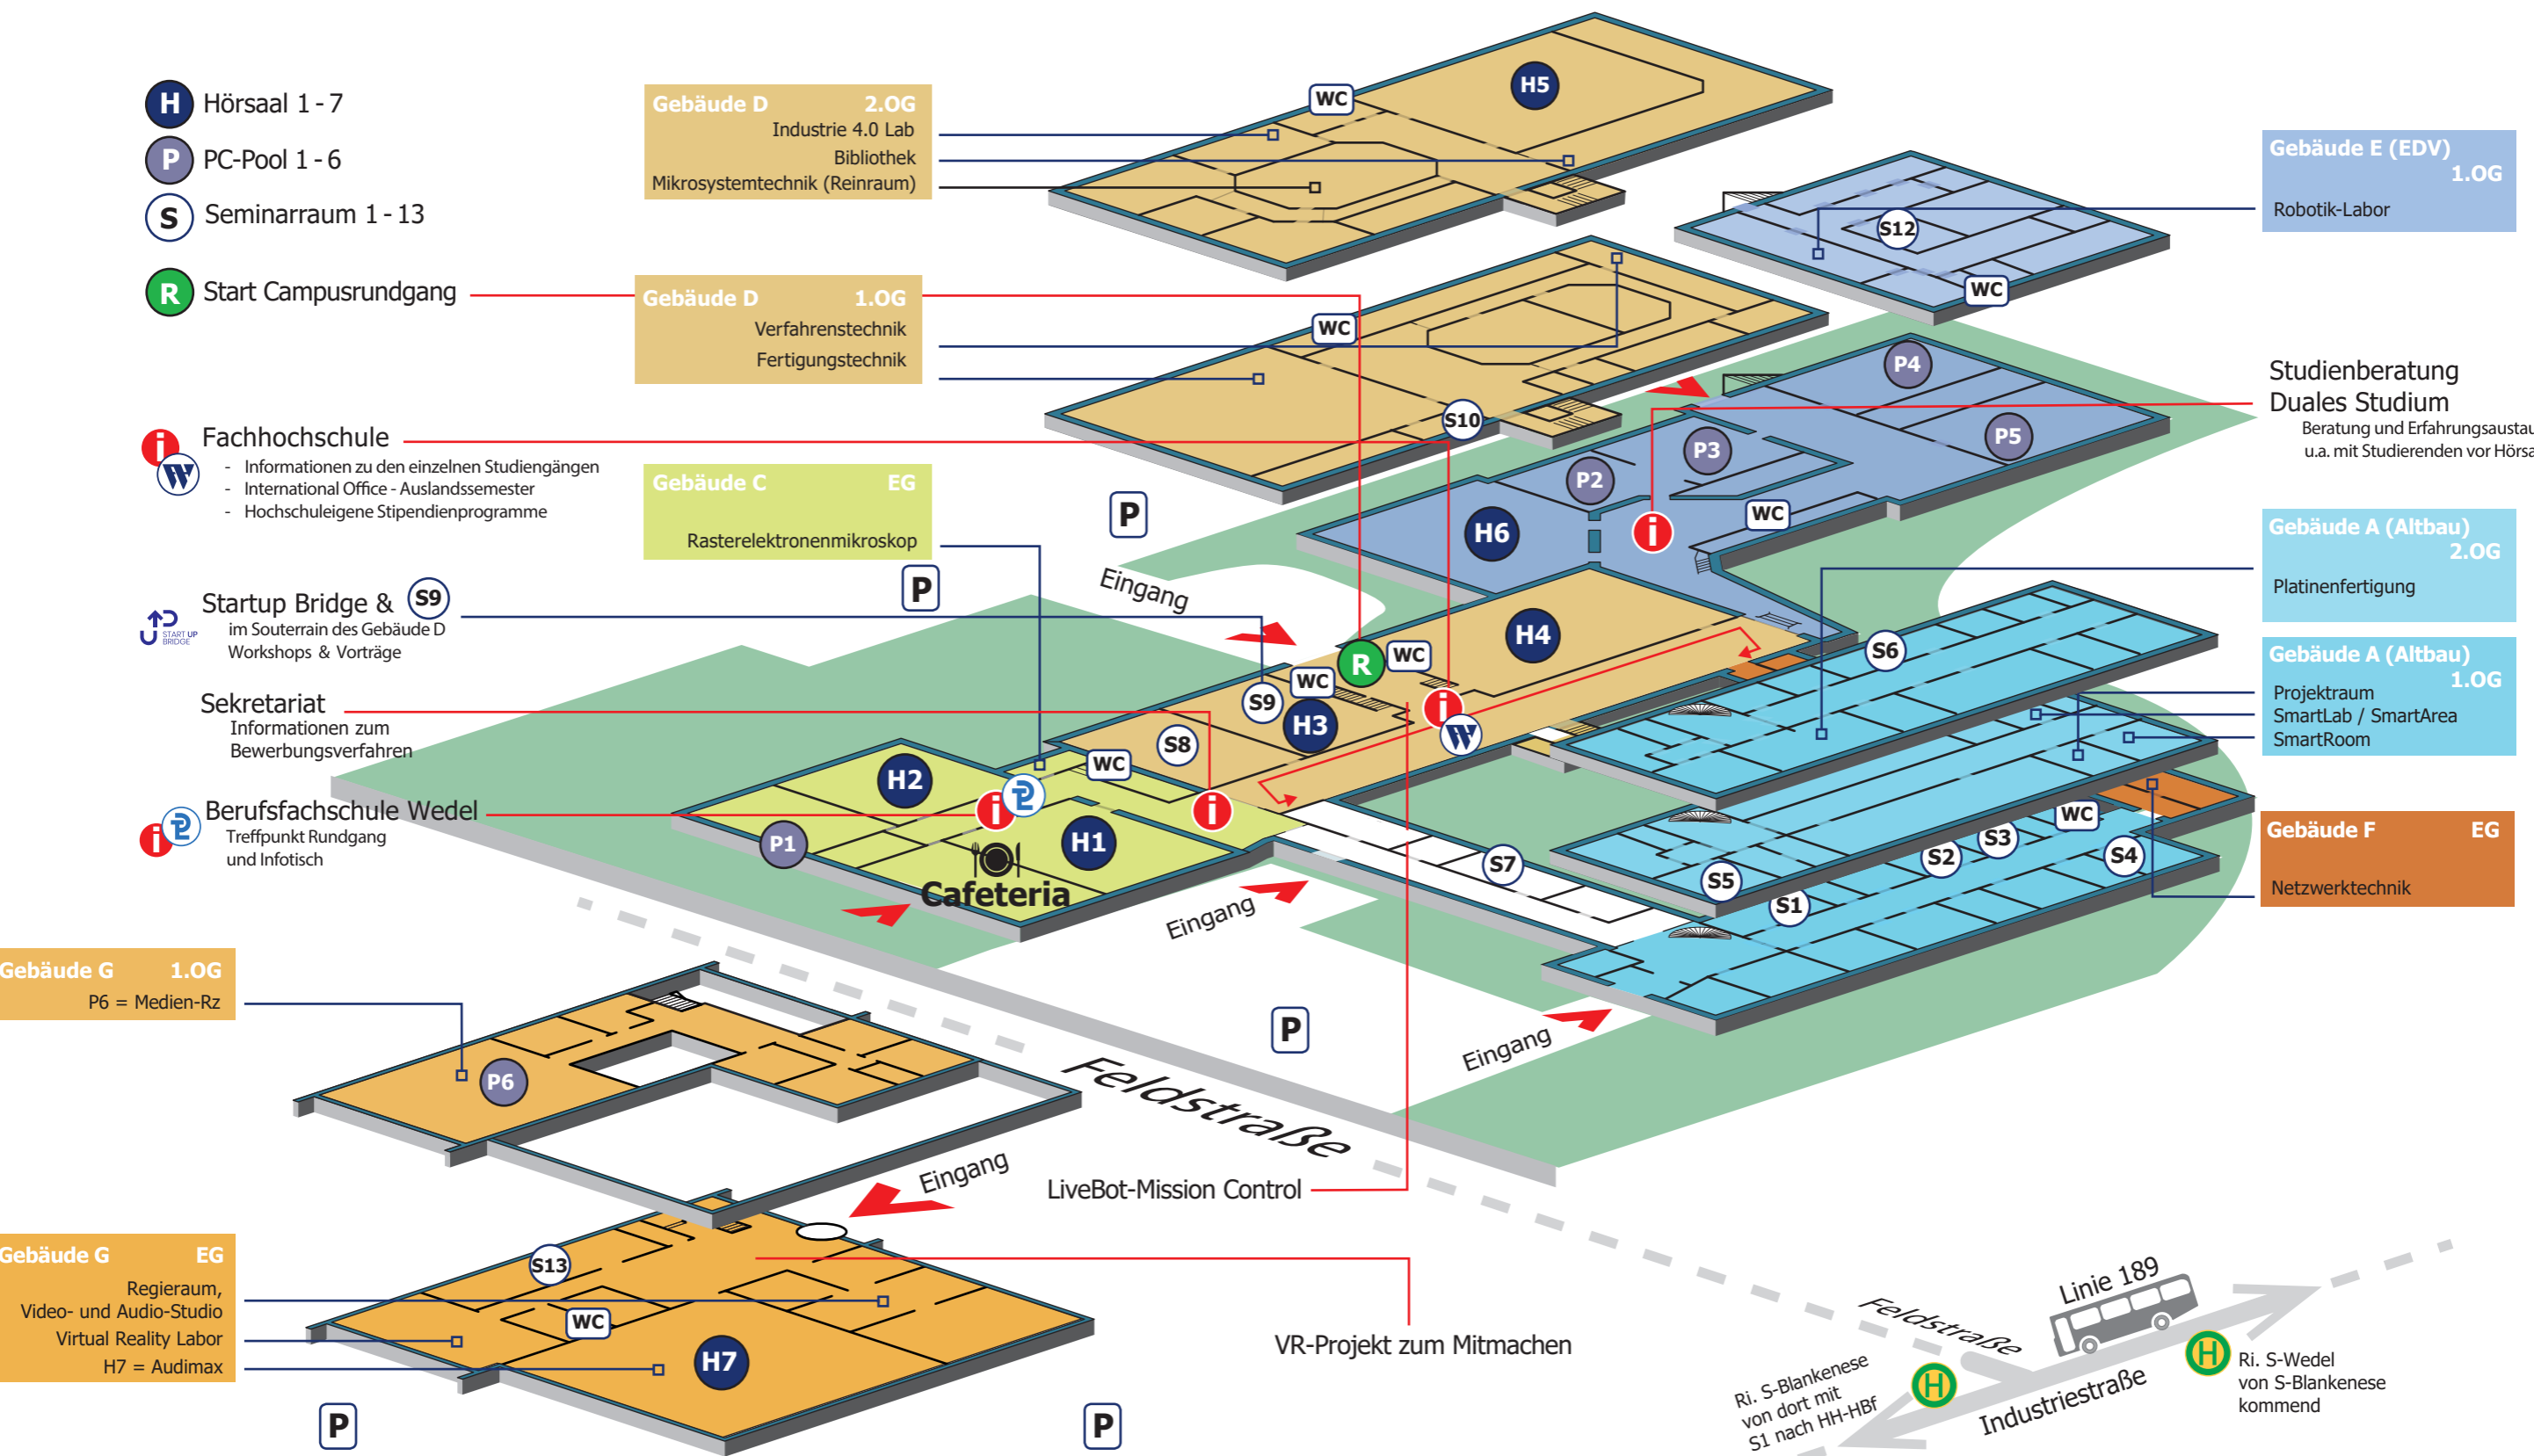

STARTUP BRIDGE &
im Souterrain des Gebäude D
Workshops & Vorträge

Sekretariat
Informationen zum
Bewerbungsverfahren

Berufsfachschule Wedel
Treffpunkt Rundgang
und Infotisch

Gebäude D 2.OG
Industrie 4.0 Lab
Bibliothek
Mikrosystemtechnik (Reinraum)

Gebäude D 1.OG
Verfahrenstechnik
Fertigungstechnik

Gebäude C EG
Rasterelektronenmikroskop

Gebäude E (EDV) 1.OG
Robotik-Labor

**Studienberatung
Duales Studium**
Beratung und Erfahrungsaustausch
u.a. mit Studierenden vor Hörsaal 6

Gebäude A (Altbau) 2.OG
Platinenfertigung

Gebäude A (Altbau) 1.OG
Projektraum
SmartLab / SmartArea
SmartRoom

Gebäude F EG
Netzwerktechnik

Gebäude G 1.OG
P6 = Medien-Rz

Gebäude G EG
Regieraum,
Video- und Audio-Studio
Virtual Reality Labor
H7 = Audimax

Ri. S-Blankenese von dort mit S1 nach HH-HBf
 Ri. S-Wedel von S-Blankenese kommend