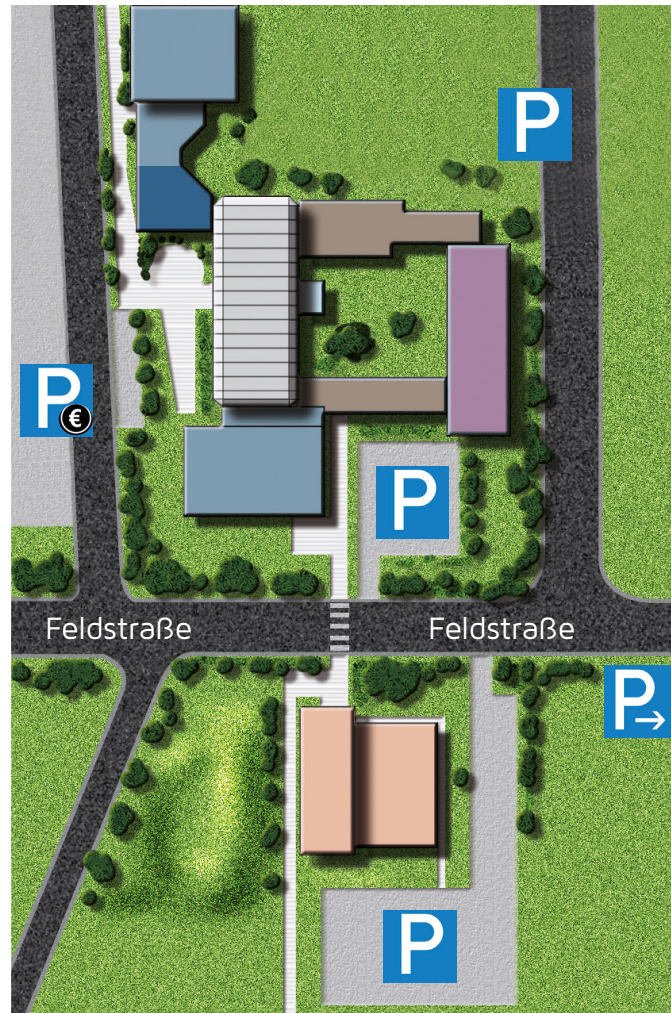

Getränke und Speisen kannst du von 10 bis 16 Uhr in der Cafeteria und an unserem Food Truck genießen.

📍 FH Wedel / PTL Wedel  
Feldstraße 143  
22880 Wedel

🌐 [www.fh-wedel.de](http://www.fh-wedel.de) | [www.ptl.de](http://www.ptl.de)