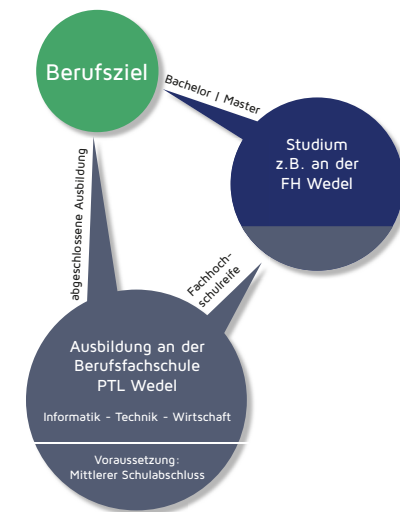

### Berufsfachschule PTL Wedel

10:30 Vortrag zu den Ausbildungsgängen

12:30 Hörsaal 4 (H4)

11:30 Rundgang PTL Wedel

13:30 Treffpunkt: Infotresen vor Hörsaal 4 (H4)

### Ausbildungsgänge:

- Kaufmännische/r Assistent/in
- Medieninformatik
- Physikalische Technik
- Softwareentwicklung
- Technische Informatik
- Wirtschaftsinformatik

Du hast die Möglichkeit, nach deiner Ausbildung an der PTL ein Studium an der FH Wedel anzuschließen. Einige Ausbildungsinhalte können dir für das Studium angerechnet werden.