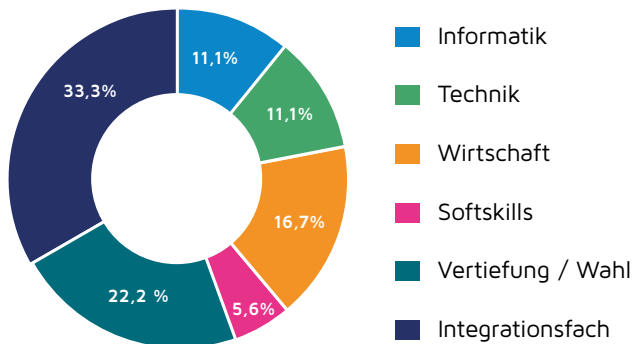

PROFIL DES STUDIENGANGS

Eckdaten

Abschluss:	Master of Science (M.Sc.)
Regelstudienzeit:	3 Semester
Studienplätze:	40 jährlich
Zulassung:	zulassungsfrei (ggf. mit Auswahlverfahren)
Studienformen:	Vollzeit, Teilzeit, Master+
Unterrichtssprache:	Deutsch
Studiengangprofil:	anwendungsorientiert
Bewerbungsfrist:	31. August (WiSe) 28. Februar (SoSe)
Studienbeginn:	1. Oktober (WiSe) 1. April (SoSe)
Auslandssemester:	individuell planbar
Semestergebühren:	2.490 EUR* in Vollzeit

Fachanteile

* Änderungen vorbehalten