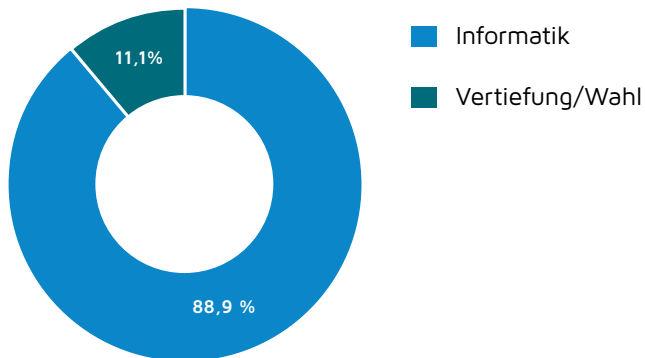

PROFIL DES STUDIENGANGS

Eckdaten

Abschluss:	Master of Science (M.Sc.)
Regelstudienzeit:	3 Semester
Studienplätze:	20 jährlich
Zulassung:	zulassungsfrei (ggf. mit Auswahlverfahren)
Studienformen:	Vollzeit, Teilzeit, Master+
Unterrichtssprache:	Deutsch
Studiengangprofil:	anwendungsorientiert
Bewerbungsfrist:	31. August (WiSe) 28. Februar (SoSe)
Studienbeginn:	1. Oktober (WiSe) 1. April (SoSe)
Auslandssemester:	individuell planbar
Semestergebühren:	2.490 EUR* in Vollzeit

Fachanteile

* Änderungen vorbehalten